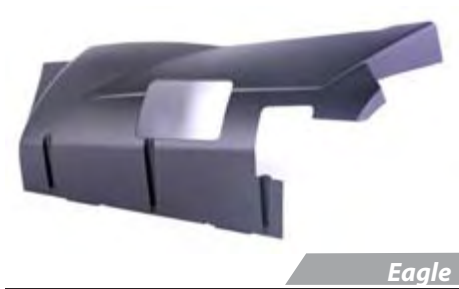

Eagle

polukadica leva

050202410008 - 4078